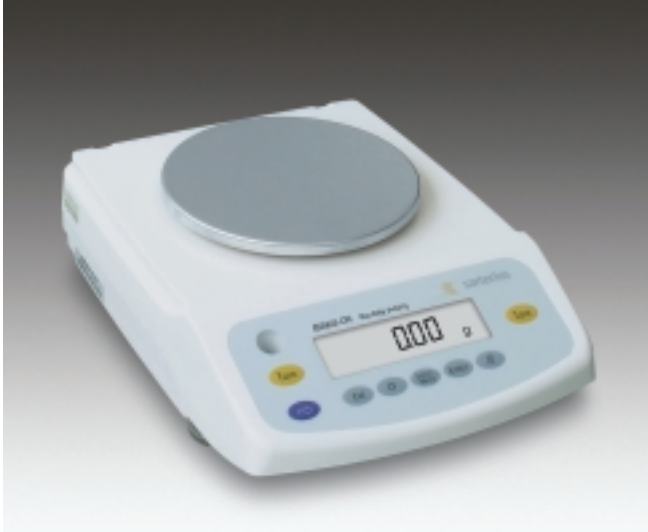

### 标准功能 / 提供设备:

- 电机驱动的校准砝码
- 双向 RS-232 数据接口
- 连接赛多利斯的打印机, 可输出符合 ISO/GLP 的称量和校准数据
- 下部称量吊钩
- 过载保护
- 防盗装置
- 水平支脚, 水平仪
- AC 适配器
- 应用程序: 单位转换, 计数, 百分比称量, 净重求和, 合计, 动物称重, 计算(乘、除)

### BSA822-CW

赛多利斯 BSA

电子精密天平

内置电机驱动的校准砝码, 带背景光的 14 段显示屏, 2 个去皮键, 稳定指示, 四级防震, 显示刷新率可选

量程	820 g
可读性	0.01 g
去皮范围(-)	820 g
响应时间(平均)	1 s
重复性	≤±0.02 g
线性	≤±0.03 g

称盘(直径)	150 mm
外壳(WxDxH)	230x310x87 mm
净重	约 2.6 kg