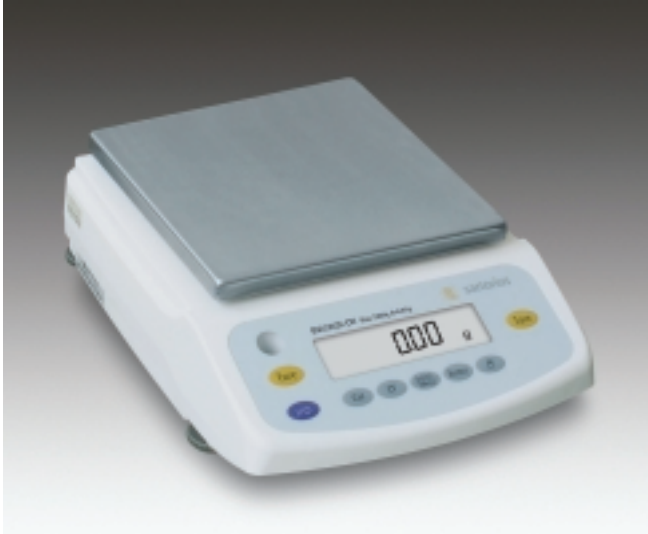

### 标准功能 / 提供设备:

- 电机驱动的校准砝码
- 双向 RS-232 数据接口
- 连接赛多利斯的打印机, 可输出符合 ISO/GLP 的称量和校准数据
- 下部称量吊钩
- 过载保护
- 防盗装置
- 水平支脚, 水平仪
- AC 适配器
- 应用程序: 单位转换, 计数, 百分比称量, 净重求和, 合计, 动物称重, 计算(乘、除)

### BSA3202S-CW

赛多利斯 BSA

电子精密天平

内置电机驱动的校准砝码, 带背景光的 14 段显示屏, 2 个去皮键, 稳定指示, 四级防震, 显示刷新率可选

量程	3200 g
可读性	0.01 g
去皮范围(-)	3200 g
响应时间(平均)	1.1 s
重复性	≤±0.01 g
线性	≤±0.02 g

称盘(直径)	180x180 mm
外壳(WxDxH)	230x310x91 mm
净重	约 3.5 kg