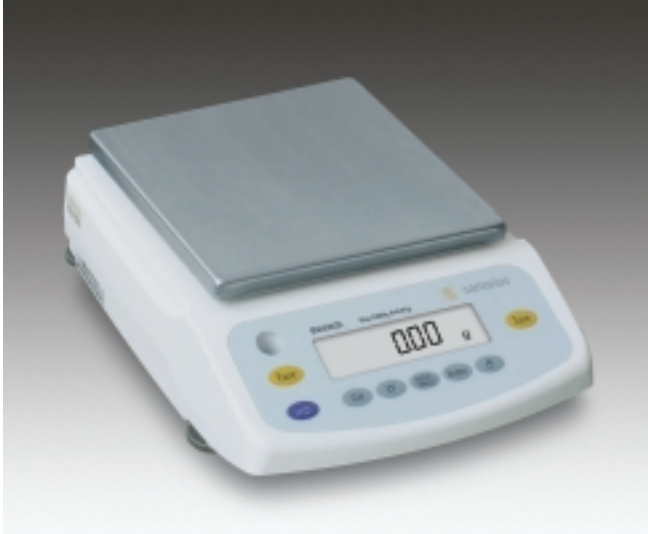

技术参数

标准功能 / 提供设备:

- 双向 RS-232 数据接口
- 连接赛多利斯的打印机, 可输出符合 ISO/GLP 的称量和校准数据
- 下部称量吊钩
- 过载保护
- 防盗装置
- 水平支脚, 水平仪
- AC 适配器
- 应用程序: 单位转换, 计数, 百分比称量, 净重求和, 合计, 动物称重, 计算(乘、除)
- 轻按一键就能进行外部校准和调整, 带外校砝码

BSA6202S

赛多利斯 BSA

电子精密天平

带背景光的 14 段显示屏, 2 个去皮键, 稳定指示, 四级防震, 显示刷新率可选

量程	6200 g
可读性	0.01 g
去皮范围(-)	6200 g
响应时间(平均)	1.1 s
重复性	≤±0.01 g
线性	≤±0.02 g

称盘(直径)	180x180 mm
外壳(WxDxH)	230x310x91 mm
净重	约 3.1 kg